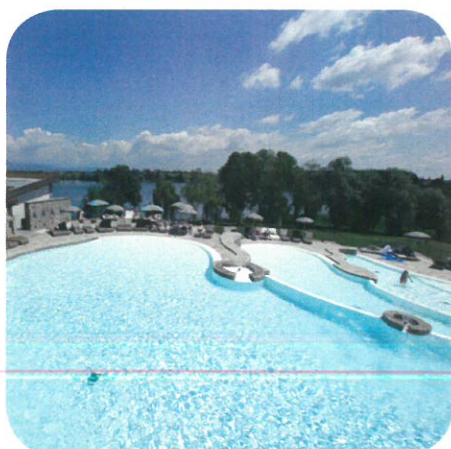

Meeting & Convention

Le Ali del Frassino è la meta ideale anche per la clientela business: il contesto silenzioso, l'oasi naturale e le acque del Lago del Frassino sono il panorama che può essere ammirato dalla sala meeting attrezzata per supportare le moderne tecnologie, dotata di wi-fi e affiancata al servizio bar. La sala meeting principale, con i suoi 130 mq, può essere allestita a piacimento ed affiancata da altre sale di grandezza minore.

In breve:

- 4 sale meeting da 10 a 110 persone

Meeting Rooms

	LUCE NATURALE NATURAL LIGHT	SUPERFICIE SURFACE	ALTEZZA HEIGHT	PLATEA THEATRE	BANCHI SCUOLA CLASSROOM	FERRO CAVALLO U' TABLE	TAVOLO UNICO UNIQUE TABLE	BANCHETTI BANQUET	COCKTAIL COCKTAIL
Lounge	SI	160 MQ	3,00 M	110 pax	85 pax	n. d.	n. d.	n. d.	n. d.
Degustazione	NO	45 MQ	2,70 M	25 pax	n. d.	20 pax	n. d.	n. d.	n. d.
Libreria	SI	20 MQ	2,70 M	n. d.	n. d.	n. d.	20 pax	n. d.	n. d.
Tuffetto	SI	80 MQ	2,70 M	30 pax	n. d.	n. d.	n. d.	n. d.	n. d.

& More

- Degustazioni olio/vino
- Gita in battello
- Pic-nic aziendale
- Biciclettata di gruppo
- Escursione in barca con gara
- Attività ludiche al lago
- Parchi a tema: Gardaland, Movieland, Jungle adventures

Piscina